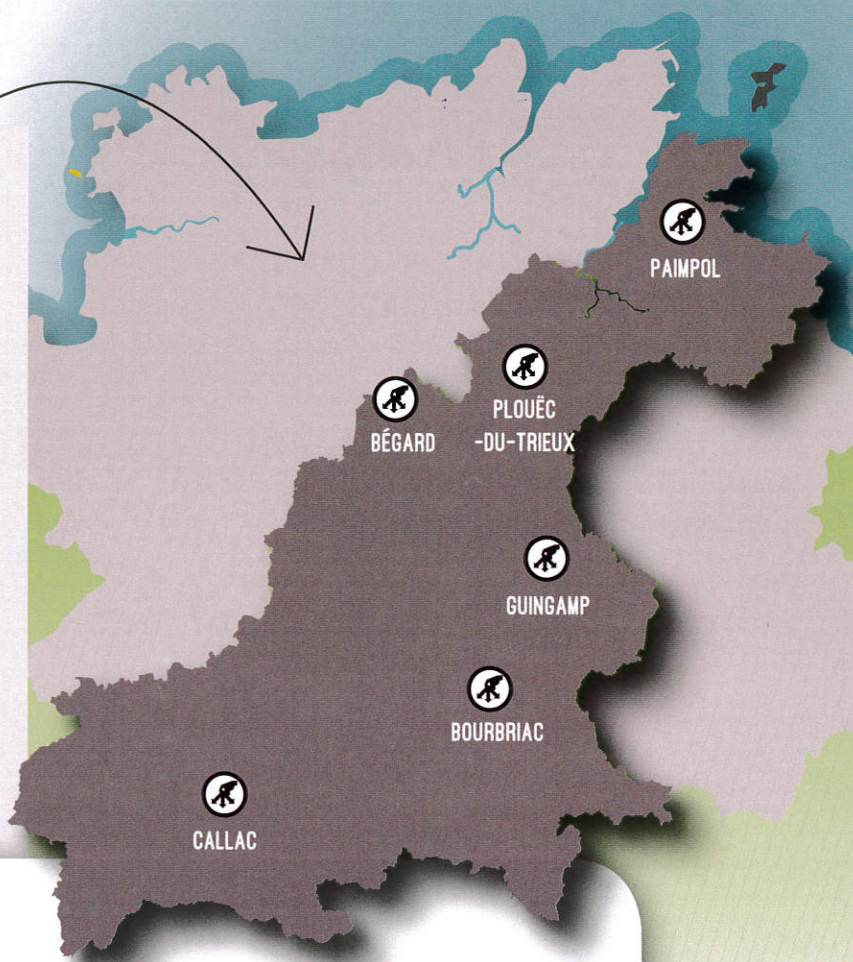

DÉCHÈTERIE DE PLOUËC-DU-TRIEUX ZA LE QUINQUIZIOU, PLOUËC-DU-TRIEUX 02 96 95 10 02

	LUNDI	MARDI	MERCREDI	JEUDI	VENDREDI	SAMEDI
TOUTE L'ANNÉE	9H00-12H00 13H30-17H30		9H00-12H00 13H30-17H30	9H00-12H00 13H30-17H30	09H00-12H00 13H30-17H30	9H00-12H00 13H30-17H30

DÉCHÈTERIE DE BÉGARD (SMICTOM MÉNEZ BRÉ) KER AR C'HALVEZ, BÉGARD 02 96 45 34 42

	LUNDI	MARDI	MERCREDI	JEUDI	VENDREDI	SAMEDI
TOUTE L'ANNÉE	9H00-18H00		9H00-18H00		9H00-18H00	9H00-18H00

DÉCHÈTERIE DE GUINGAMP 7 RUE ARGOAT, SAINT-AGATHON 02 96 21 20 85

	LUNDI	MARDI	MERCREDI	JEUDI	VENDREDI	SAMEDI
TOUTE L'ANNÉE	8H30-12H00 13H30-17H45	8H30-12H00 13H30-17H45	8H30-12H00 13H30-17H45	8H30-12H00 13H30-17H45	8H30-12H00 13H30-17H45	8H30-12H00 13H30-17H45

DÉCHÈTERIE DE BOURBRIAC ROUTE DE KÉRIEN, BOURBRIAC 02 96 43 64 91

	LUNDI	MARDI	MERCREDI	JEUDI	VENDREDI	SAMEDI
DE MAI À SEPTEMBRE	13H30-18H00		8H30-12H00 13H30-18H00		13H30-18H00	8H30-12H00 13H30-18H00
D'OCTOBRE À AVRIL	13H30-17H30		8H30-12H00 13H30-17H30		13H30-17H30	8H30-12H00 13H30-17H30

DÉCHÈTERIE DE CALLAC ZA DE KERGUINIQUO, CALLAC 02 96 45 89 11

	LUNDI	MARDI	MERCREDI	JEUDI	VENDREDI	SAMEDI
TOUTE L'ANNÉE	8H00-12H00 14H00-18H00		8H00-12H00 14H00-18H00		8H00-12H00 14H00-18H00	8H00-12H00 14H00-18H00